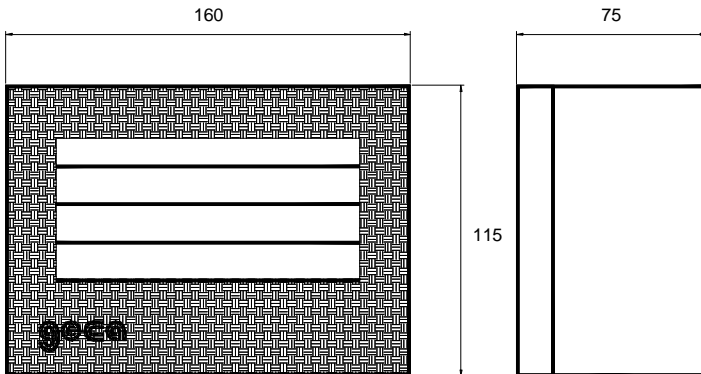

SE301A/B
**SIRENA
SIREN**

**CARATTERISTICHE TECNICHE
TECHNICAL SPECIFICATIONS**

ALIMENTAZIONE (SE301A)	230 Vac
POWER SUPPLY (SE301B)	12Vac/dc
POTENZA (SE301A)	15VA
CONSUMPTION (SE301B)	10VA
INTENSITA' SONORA SOUND INTENSITY	115dB /1m
PROTEZIONE ENCLOSURE RATING	IP43
DIMENSIONI SIZE	160 X 115 X 75 mm

DESCRIZIONE

Le sirene modello SE301A/B sono in grado di emettere una segnalazione acustica a 115dB ed una ottica a luce rossa intermittenti.

L' SE301A è collegabile a qualunque tipo di contatto normalmente aperto a 230Vac (morsetti L e L), mentre la sirena SE301B è collegabile a qualunque tipo di contatto normalmente aperto a 12 Vac o 12Vdc (morsetti 12Vac/dc).